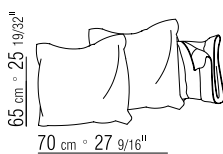

## DIVANI LETTO / SOFA-BED / SCHLAFSOFA

ANTONIO CITTERIO

COD 15F11

COD 15F13

COD 15F97

COD 15F98

COD 15F99