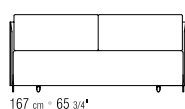

COD 15F02

COD 15F02 / LETTO APERTO