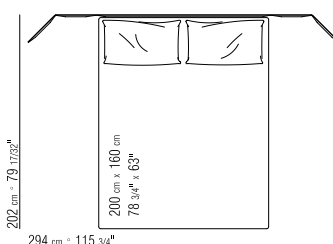

COD 15F02

COD 15F02 / LETTO APERTO