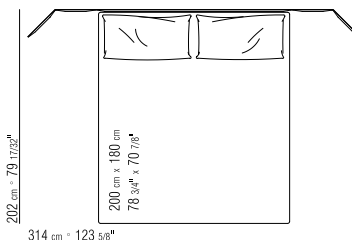

COD 15F04

COD 15F04 / LETTO APERTO