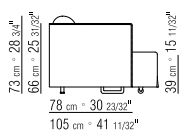

COD 15F04

COD 15F04 / LETTO APERTO