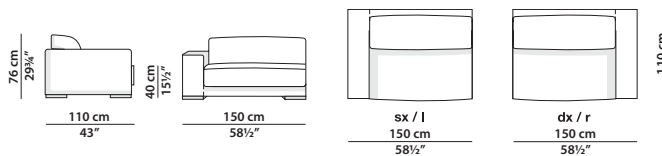

MADE IN ITALY

BUDAPEST Paola Navone

240 x 110 h76

Divano. Sofa.

300 x 110 h76

Divano. Sofa.

300 x 140 h76

Divano. Sofa.

120 x 110 h76

Elemento con bracciolo dx/sx.
Module with r/l armrest.

150 x 110 h76

Elemento con bracciolo dx/sx.
Module with r/l armrest.

215 x 110 h76

Elemento con bracciolo dx/sx.
Module with r/l armrest.

275 x 110 h76

Elemento con bracciolo dx/sx.
Module with r/l armrest.