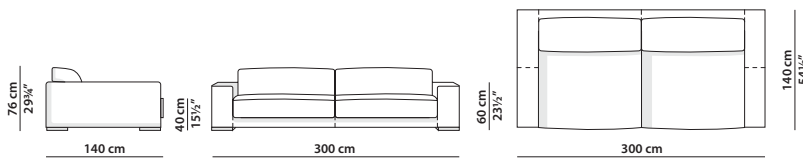

MADE IN ITALY

BUDAPEST Paola Navone

240 x 110 h76

Divano. Sofa.

300 x 110 h76

Divano. Sofa.

300 x 140 h76

Divano. Sofa.

120 x 110 h76

Elemento con bracciolo dx/sx.
Module with r/l armrest.

150 x 110 h76

Elemento con bracciolo dx/sx.
Module with r/l armrest.

215 x 110 h76

Elemento con bracciolo dx/sx.
Module with r/l armrest.

275 x 110 h76

Elemento con bracciolo dx/sx.
Module with r/l armrest.