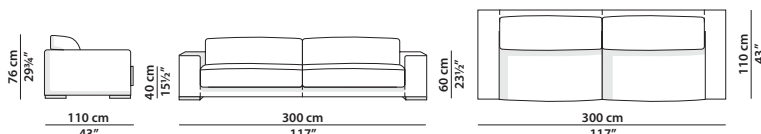

MADE IN ITALY

BUDAPEST Paola Navone

240 x 110 h76

Divano. Sofa.

300 x 110 h76

Divano. Sofa.

300 x 140 h76

Divano. Sofa.

120 x 110 h76

Elemento con bracciolo dx/sx.
Module with r/l armrest.

150 x 110 h76

Elemento con bracciolo dx/sx.
Module with r/l armrest.

215 x 110 h76

Elemento con bracciolo dx/sx.
Module with r/l armrest.

275 x 110 h76

Elemento con bracciolo dx/sx.
Module with r/l armrest.