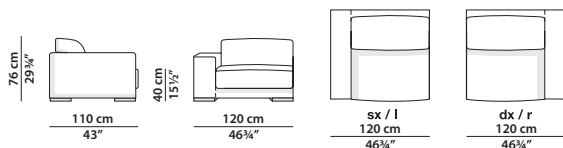

MADE IN ITALY

BUDAPEST Paola Navone

240 x 110 h76

Divano. Sofa.

300 x 110 h76

Divano. Sofa.

300 x 140 h76

Divano. Sofa.

120 x 110 h76

Elemento con bracciolo dx/sx.
Module with r/l armrest.

150 x 110 h76

Elemento con bracciolo dx/sx.
Module with r/l armrest.

215 x 110 h76

Elemento con bracciolo dx/sx.
Module with r/l armrest.

275 x 110 h76

Elemento con bracciolo dx/sx.
Module with r/l armrest.