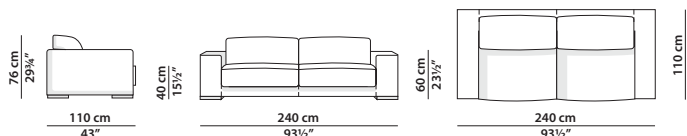

MADE IN ITALY

BUDAPEST Paola Navone

240 x 110 h76

Divano. Sofa.

300 x 110 h76

Divano. Sofa.

300 x 140 h76

Divano. Sofa.

120 x 110 h76

Elemento con bracciolo dx/sx.
Module with r/l armrest.

150 x 110 h76

Elemento con bracciolo dx/sx.
Module with r/l armrest.

215 x 110 h76

Elemento con bracciolo dx/sx.
Module with r/l armrest.

275 x 110 h76

Elemento con bracciolo dx/sx.
Module with r/l armrest.