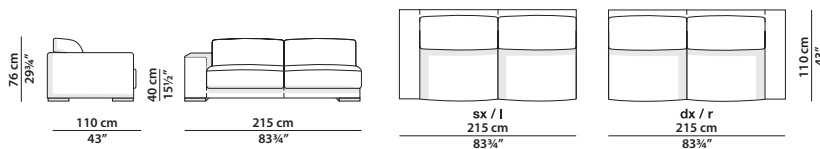

MADE IN ITALY

BUDAPEST Paola Navone

240 x 110 h76

Divano. Sofa.

300 x 110 h76

Divano. Sofa.

300 x 140 h76

Divano. Sofa.

120 x 110 h76

Elemento con bracciolo dx/sx.
Module with r/l armrest.

150 x 110 h76

Elemento con bracciolo dx/sx.
Module with r/l armrest.

215 x 110 h76

Elemento con bracciolo dx/sx.
Module with r/l armrest.

275 x 110 h76

Elemento con bracciolo dx/sx.
Module with r/l armrest.