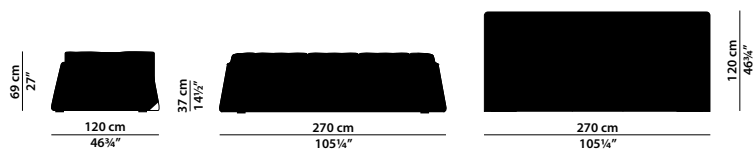

220 x 120 h69 | 2,00 m<sup>3</sup>

Divano. Sofa.

270 x 120 h69 | 2,40 m<sup>3</sup>

Divano. Sofa.

320 x 120 h69 | 2,85 m<sup>3</sup>

Divano. Sofa.

108 x 83

Cuscino in fibra acrilica resinata accoppiata. Rivestimento con cuciture a filo vivo.