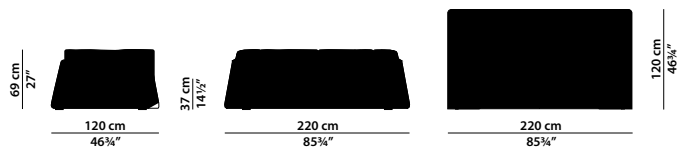

220 x 120 h69 | 2,00 m<sup>3</sup>

Divano. Sofa.

270 x 120 h69 | 2,40 m<sup>3</sup>

Divano. Sofa.

320 x 120 h69 | 2,85 m<sup>3</sup>

Divano. Sofa.

108 x 83

Cuscino in fibra acrilica resinata accoppiata. Rivestimento con cuciture a filo vivo.