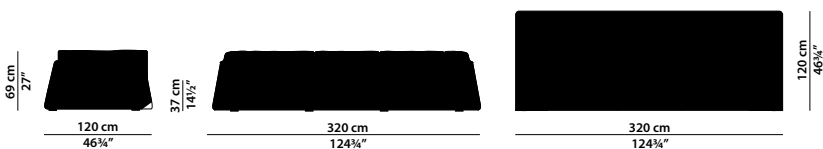

220 x 120 h69 | 2,00 m<sup>3</sup>

Divano. Sofa.

270 x 120 h69 | 2,40 m<sup>3</sup>

Divano. Sofa.

320 x 120 h69 | 2,85 m<sup>3</sup>

Divano. Sofa.

108 x 83

Cuscino in fibra acrilica resinata accoppiata. Rivestimento con cuciture a filo vivo.